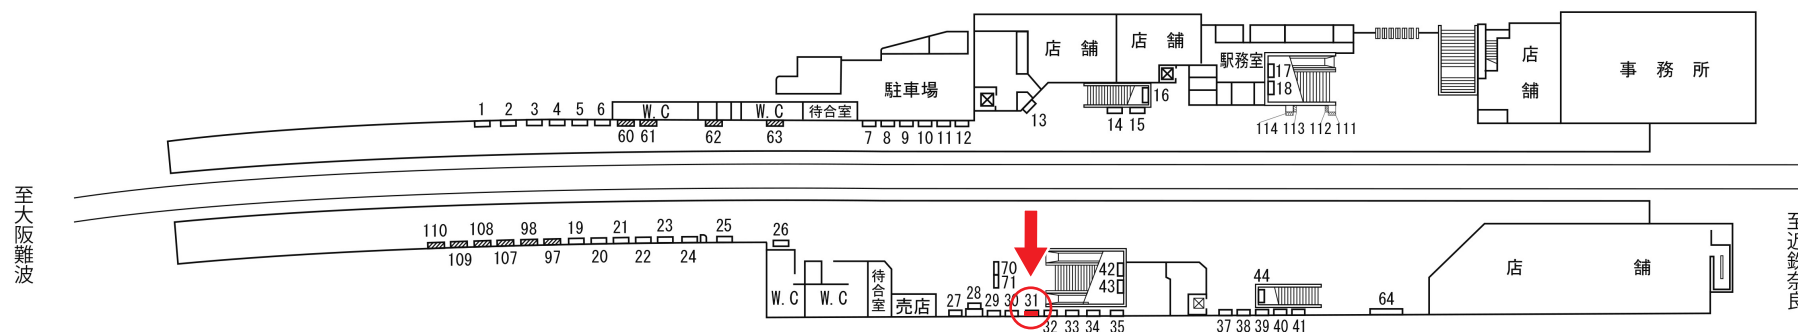

No.31

- 寸法：縦0.6×横1.8m
- 種別：電照
- 期間：6ヶ月
- 広告料・製作費はお問い合わせください

難波方面行きホーム上の電照看板です。
電車から降りて階段に向かう際も見えます。

乗降人員 56,257人／日

先着順優先となりますのでお早めにお声かけ下さい。

※写真は現状と異なる場合がございます

株式会社 日 宣
奈良市林小路町39-2
TEL 0742-26-6888 FAX 0742-26-2424