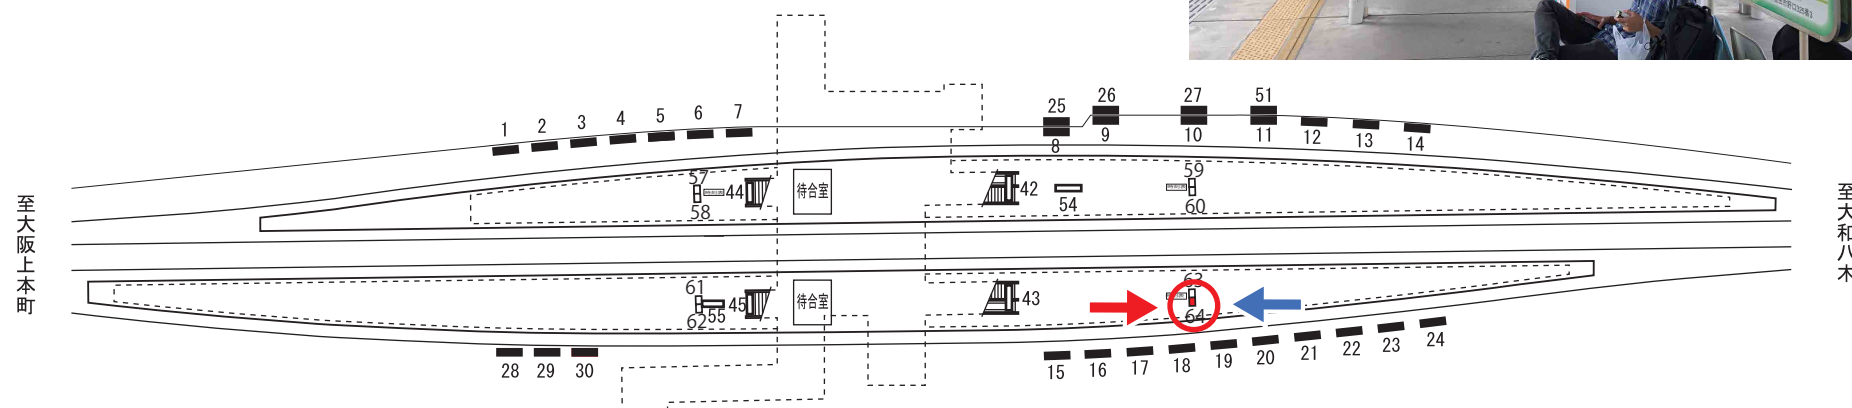

## No.64 (両面)

- 寸法：縦0.66×横0.86m
- 種別：電照
- 期間：6ヶ月
- 広告料・製作費はお問い合わせください

上本町方面行ホームの電照看板です。  
ホームを往来する際によく見えます。

乗降人員 25,509人／日

先着順優先となりますのでお早めにお声かけ下さい。

※写真は現状と異なる  
場合がございます

株式会社 日 宣  
奈良市林小路町39-2  
0742-26-6888 FAX 0742-26-2424

# 五位堂駅

近 鉄・JR西日本・奈良交通  
電柱広告・屋外広告・看板製作