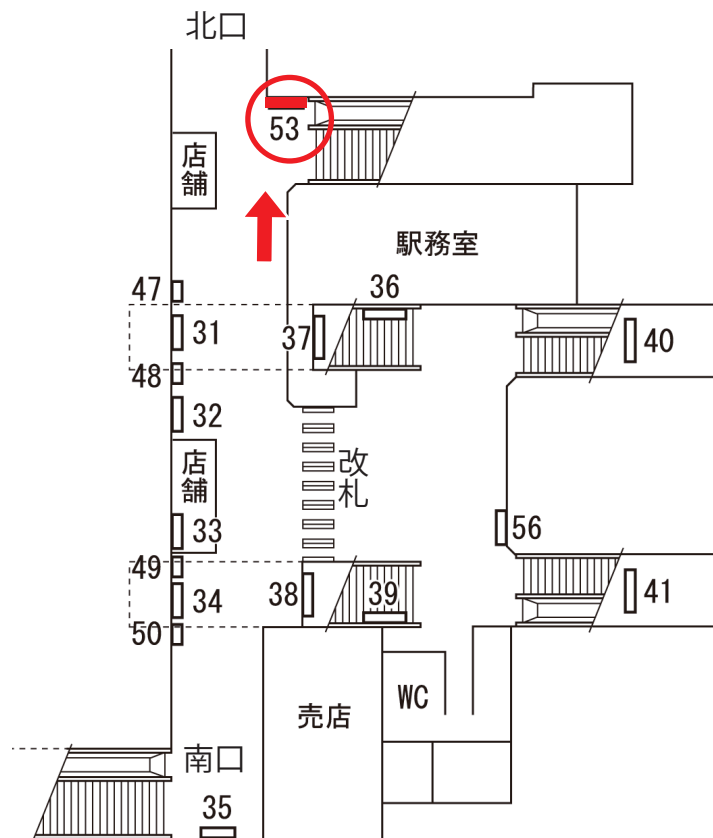

## No.53

- 寸法：縦0.9×横1.8m
- 種別：電照
- 期間：6ヶ月
- 広告料・製作費はお問い合わせください

改札外の北口正面の電照看板です。  
改札から北口を出ていく際にずっと正面に見えます。  
また、南口から入ってきた際にも正面に見えます。

乗降人員 25,509人／日

先着順優先となりますのでお早めにお声かけ下さい。

※写真は現状と異なる場合がございます

株式会社 日 宣  
奈良市林小路町39-2  
TEL 0742-26-6888 FAX 0742-26-2424

# 五位堂駅

近 鉄・J R西日本・奈良交通  
電柱広告・屋外広告・看板製作