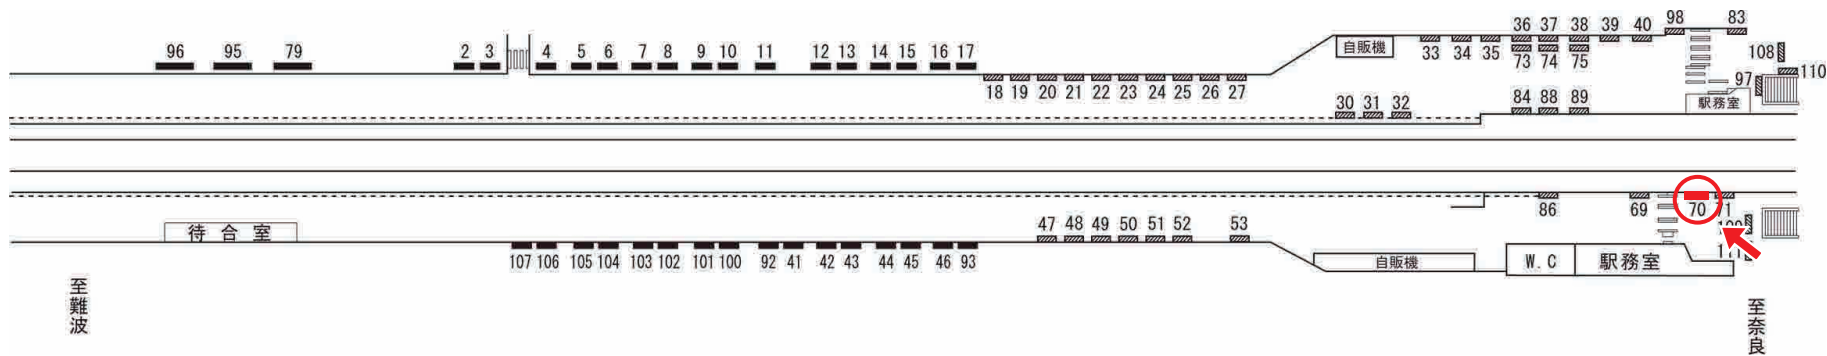

No.70

- 寸法：縦0.6×横1.8m
- 種別：額面
- 期間：6ヶ月
- 広告料・製作費はお問い合わせください

難波方面行き改札前の額面看板です。
難波・京都方面行きの方に見て頂けます。

乗降人員 28,670人／日

先着順優先となりますのでお早めにお声かけ下さい。

※写真は現状と異なる場合がございます

株式会社 日 宣
奈良市林小路町39-2
TEL 0742-26-6888 FAX 0742-26-2424

新大宮駅

近 鉄・J R西日本・奈良交通
電柱広告・屋外広告・看板製作