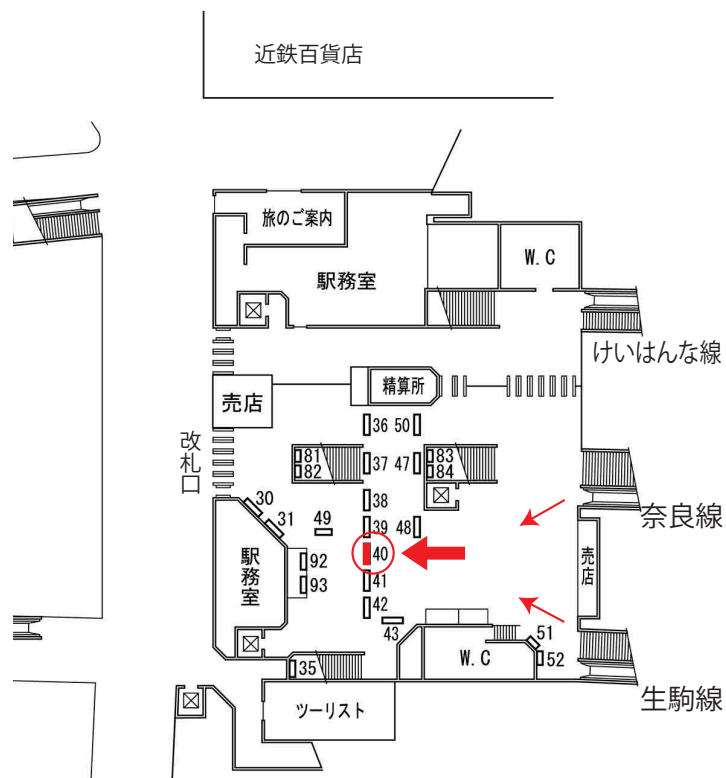

No.40

- 寸法：縦0.6×横1.8m
- 種別：電照
- 期間：6ヶ月
- 広告料・製作費はお問い合わせください

改札口へ向かう際に正面に見える電照看板です。
生駒駅の玄関口に位置する場所です。

乗降人員 47,700人／日

先着順優先となりますのでお早めにお声かけ下さい。

※写真は現状と異なる場合がございます

株式会社 日 宣
奈良市大宮町3-4-16-202
TEL 0742-32-2828 FAX 0742-32-2829

生駒駅

近 鉄・JR西日本・奈良交通
電柱広告・屋外広告・看板製作