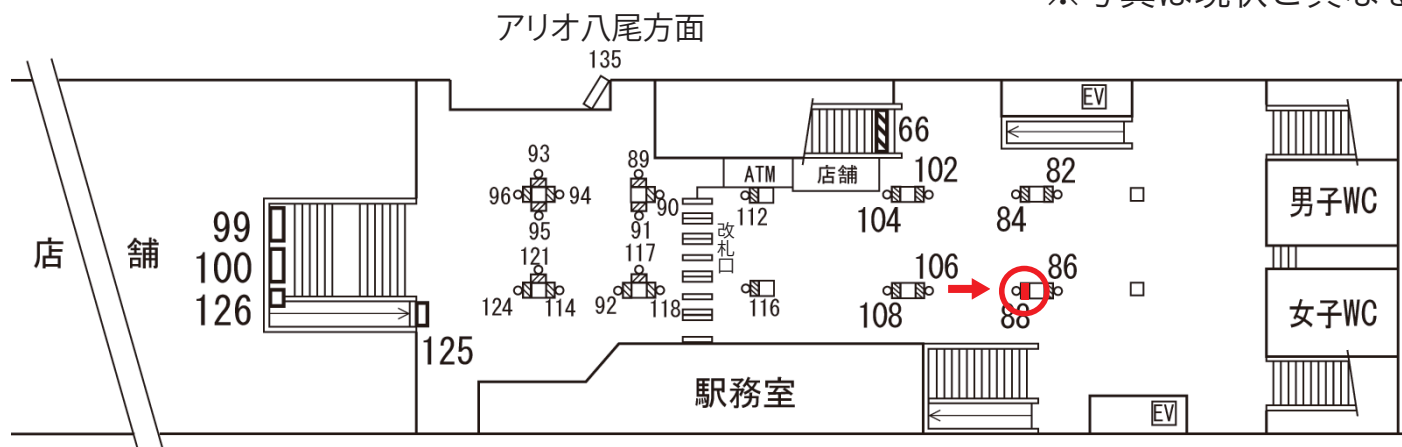

No.88

- 寸法：縦1.0×横0.7m
- 種別：額面
- 期間：6ヶ月
- 広告料・製作費はお問い合わせください

上本町方面行きホームへのスカレーター横の額面看板です。上本町方面行きの方の動線に位置する良い場所です。

乗降人員 34,353人／日

先着順優先となりますのでお早めにお声かけ下さい。

※写真は現状と異なる場合がございます

株式会社 日 宣
奈良市大宮町3-4-16-202
TEL 0742-32-2828 FAX 0742-32-2829