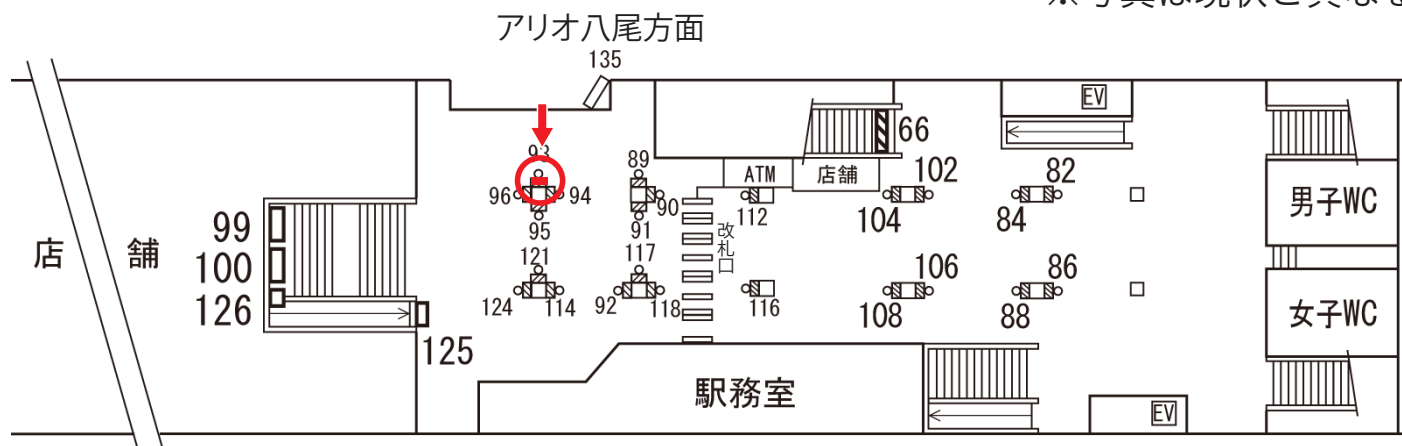

No.93

- 寸法：縦1.0×横0.7m
- 種別：額面
- 期間：6ヶ月
- 広告料・製作費はお問い合わせください

北口（アリオ八尾・リノアス方面）から駅構内へ入ってくる際に真正面に見えます。

乗降人員 34,353人／日

先着順優先となりますのでお早めにお声かけ下さい。

※写真は現状と異なる場合がございます

株式会社 日 宣
奈良市大宮町3-4-16-202
TEL 0742-32-2828 FAX 0742-32-2829