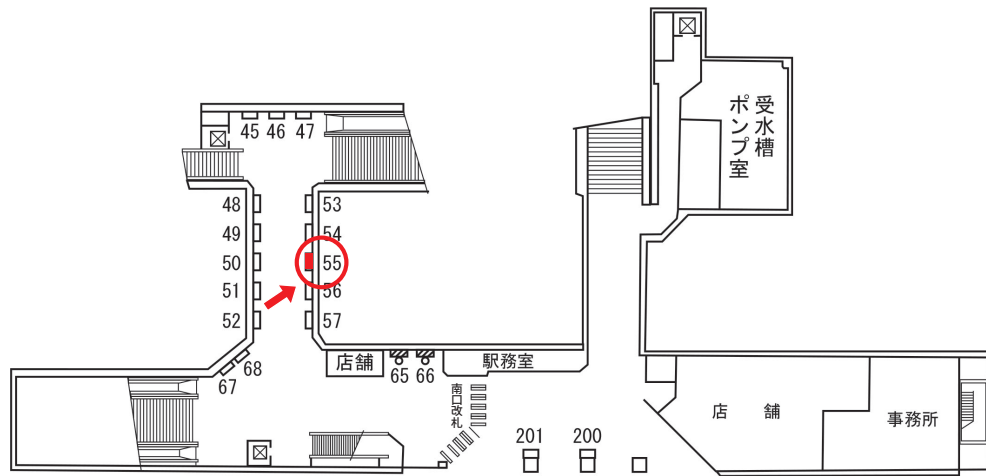

## No.55

- 寸法：縦0.6×横1.8m
- 種別：電照
- 期間：6ヶ月
- 広告料・製作費はお問い合わせください

駅構内地下通路の電照看板です。  
駅構内を移動する際によく見ていただけます。

乗降人員 56,257人/日

先着順優先となりますのでお早めにお声かけ下さい。

※写真は現状と異なる場合がございます

株式会社 日 宣  
奈良市大宮町3-4-16-202  
TEL 0742-32-2828 FAX 0742-32-2829