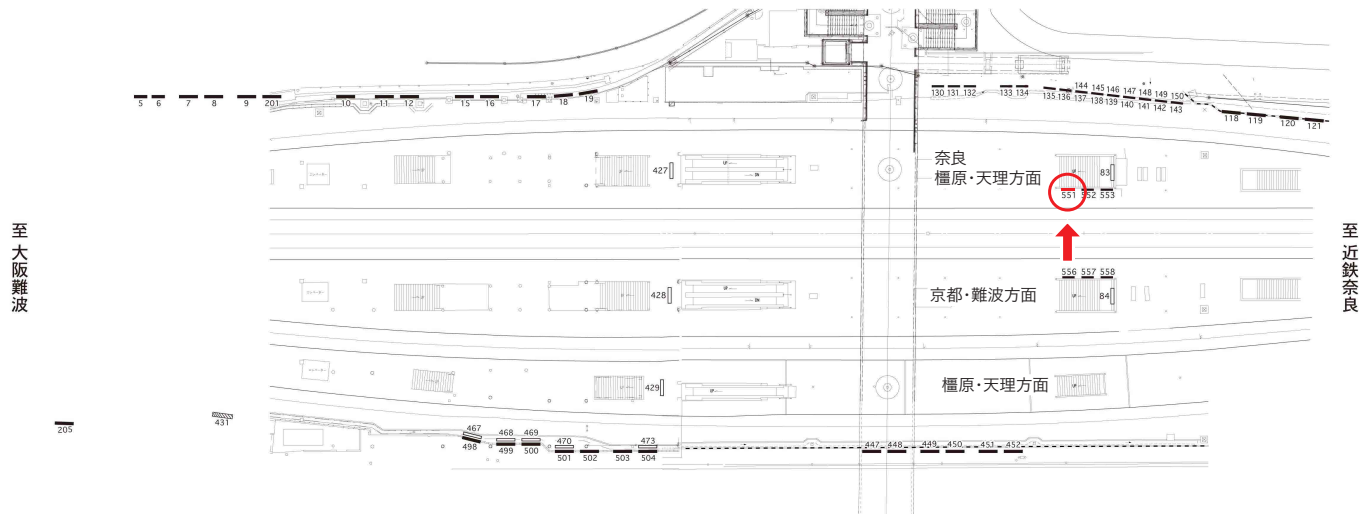

No.551

- 寸法：縦0.9×横2.0m
- 種別：シート
- 期間：6ヶ月
- 広告料・製作費はお問い合わせください

京都・難波方面行きホームからよく見えるシート看板です。

乗降人員 46,530人／日

先着順優先となりますのでお早めにお声かけ下さい。

※写真は現状と異なる場合がございます

株式会社 日 宣
奈良市大宮町3-4-16-202
TEL 0742-32-2828 FAX 0742-32-2829

大和西大寺駅

近 鉄・JR西日本・奈良交通
電柱広告・屋外広告・看板製作